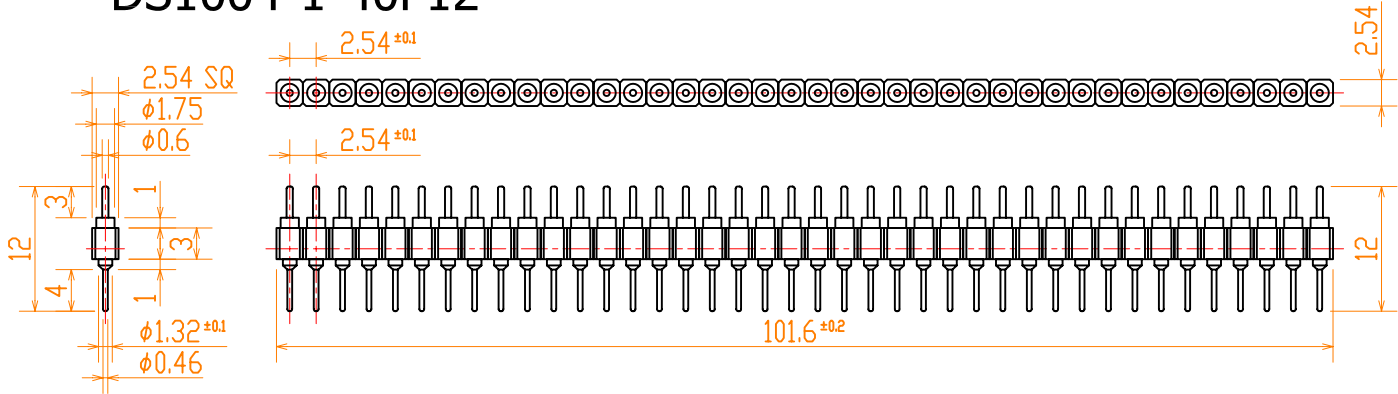

DS1004-1-40F12

DS1004-02-1-403B

DS1023-01-F1S1-402

DS1002-05-1-4068

ピンヘッダー寸法図面