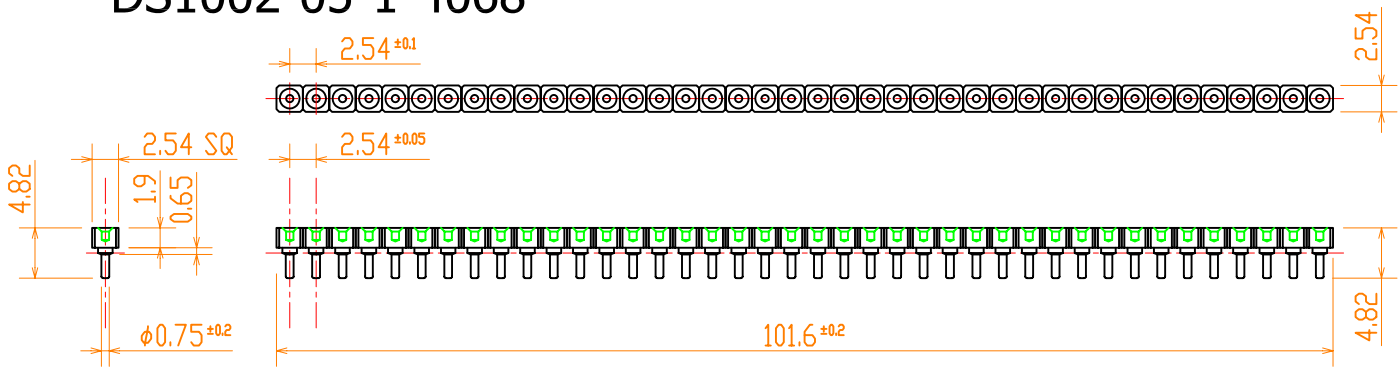

DS1004-1-40F12

DS1004-02-1-403B

DS1023-01-F1S1-402

DS1002-05-1-4068

ピンヘッダー寸法図面