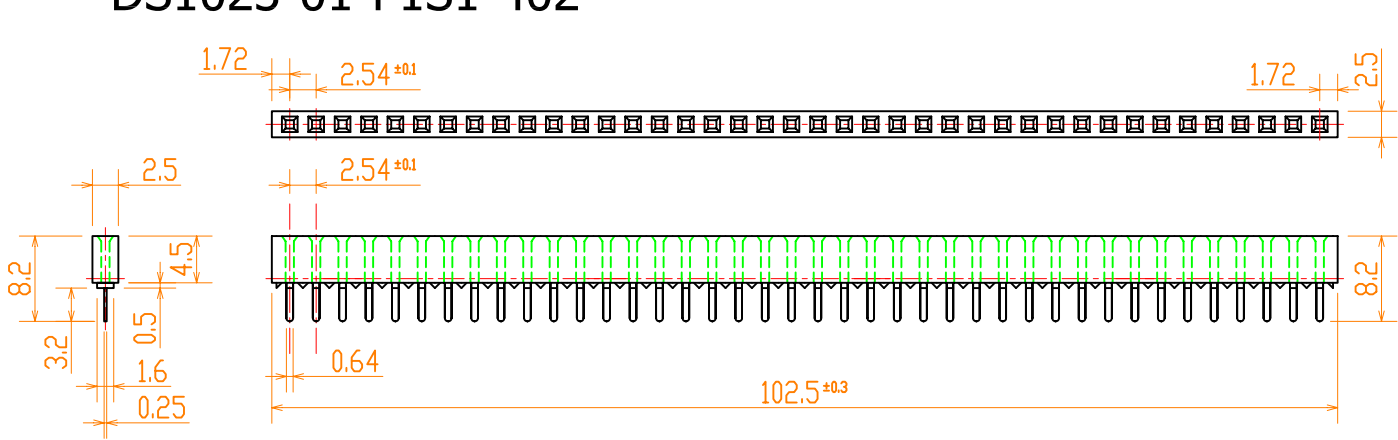

DS1004-1-40F12

DS1004-02-1-403B

DS1023-01-F1S1-402

DS1002-05-1-4068

ピンヘッダー寸法図面